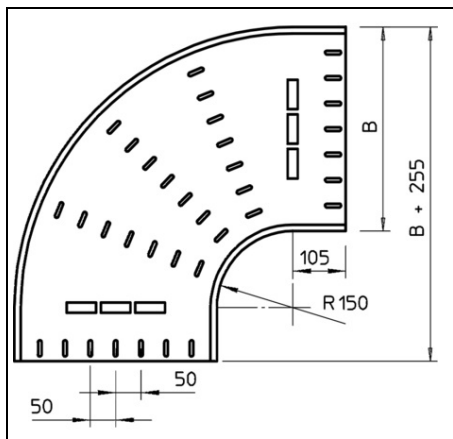

OBO BETERMANN 90° COT- FS | TYPE RBU 90 650 A2

Pret: 5,13 lei (TVA inclus)

Detalii online: <https://www.materialeelectrice.ro/900-cot-fs-type-rbu-90-650-a2-80019>