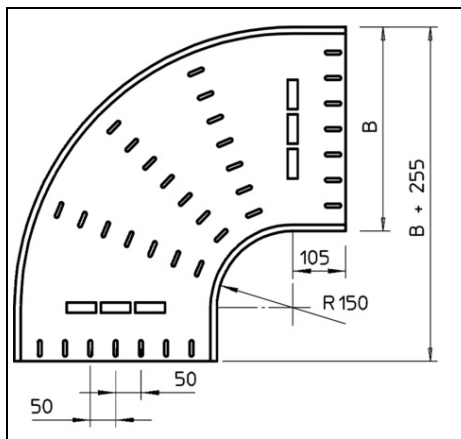

OBO BETERMANN 90° COT- FS | TYPE RB 90 660 FT

Pret: 10,69 lei (TVA inclus)

Detalii online: <https://www.materialelectrice.ro/900-cot-fs-type-rb-90-660-ft-80015>