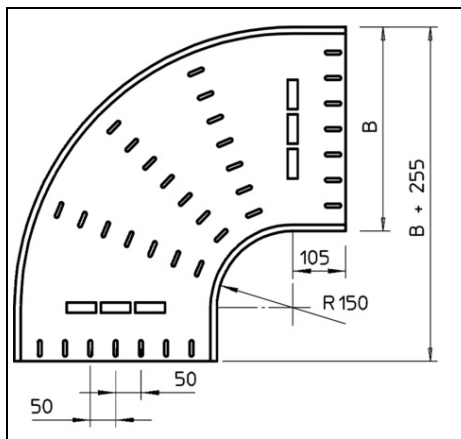

OBO BETERMANN 90° COT- FS | TYPE RB 90 645 FT

Pret: 11,65 lei (TVA inclus)

Detalii online: <https://www.materialelectrice.ro/900-cot-fs-type-rb-90-645-ft-80013>