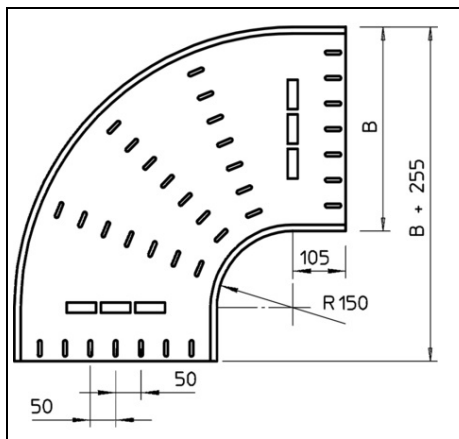

OBO BETERMANN 90° COT- FS | TYPE RB 90 640 FT

Pret: 9,19 lei (TVA inclus)

Detalii online: <https://www.materialelectrice.ro/900-cot-fs-type-rb-90-640-ft-80012>