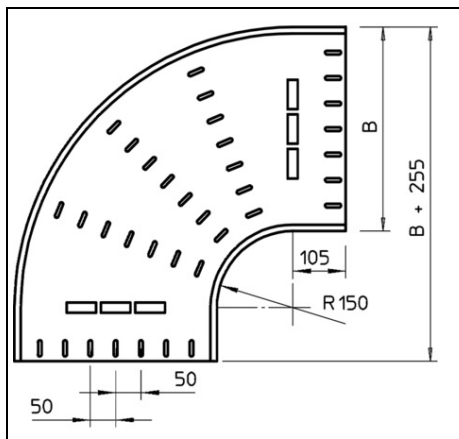

OBO BETERMANN 90° COT- FS | TYPE RB 90 660 FS

Pret: 5,85 lei (TVA inclus)

Detalii online: <https://www.materialelectrice.ro/900-cot-fs-type-rb-90-660-fs-80011>