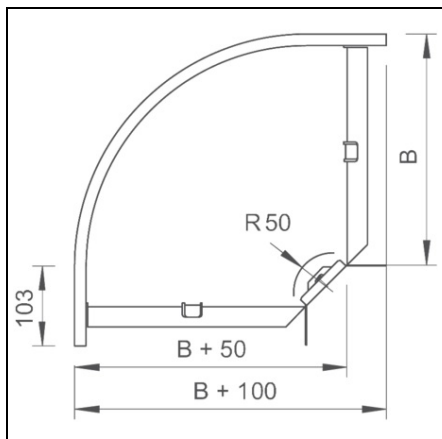

OBO BETERMANN 90° COT- MM FS | TYPE RB 90 620 A4

Pret: 13,98 lei (TVA inclus)

Detalii online: <https://www.materialelectrice.ro/900-cot-mm-fs-type-rb-90-620-a4-80008>