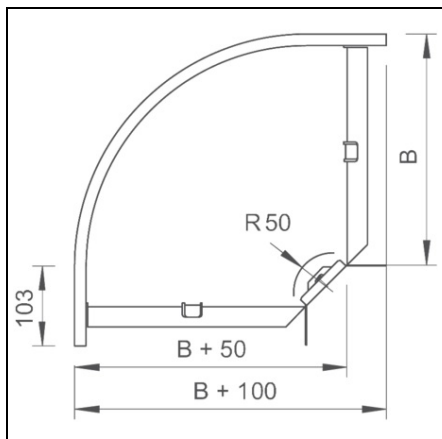

OBO BETERMANN 90° COT- MM FS | TYPE RB 90 610 A4

Pret: 74,28 lei (TVA inclus)

Detalii online: <https://www.materialelectrice.ro/900-cot-mm-fs-type-rb-90-610-a4-80007>