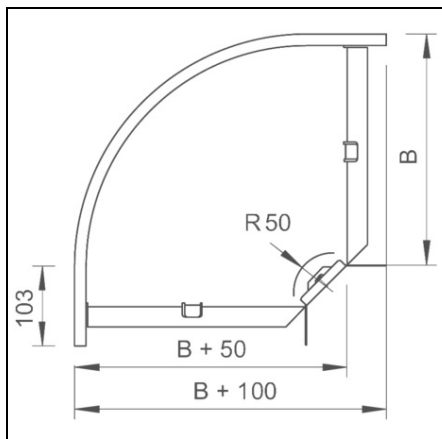

OBO BETERMANN 90° COT- MM FS | TYPE RB 90 630 A2

Pret: 7,58 lei (TVA inclus)

Detalii online: <https://www.materialelectrice.ro/900-cot-mm-fs-type-rb-90-630-a2-80006>