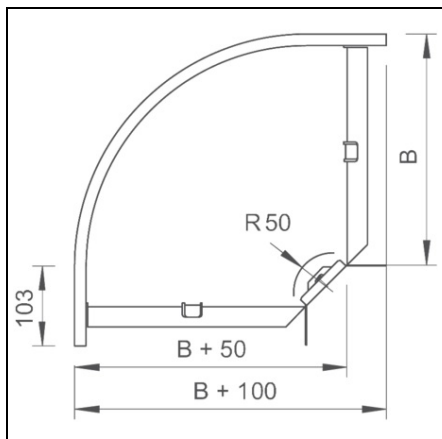

OBO BETERMANN 90° COT- MM FS | TYPE RB 90 620 A2

Pret: 22,64 lei (TVA inclus)

Detalii online: <https://www.materialelectrice.ro/900-cot-mm-fs-type-rb-90-620-a2-80005>