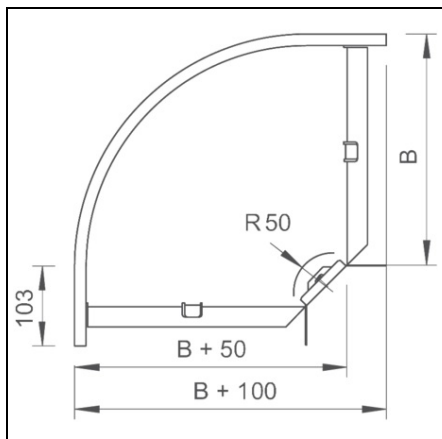

OBO BETERMANN 90° COT- MM FS | TYPE RB 90 610 A2

Pret: 14,63 lei (TVA inclus)

Detalii online: <https://www.materialelectrice.ro/900-cot-mm-fs-type-rb-90-610-a2-80004>