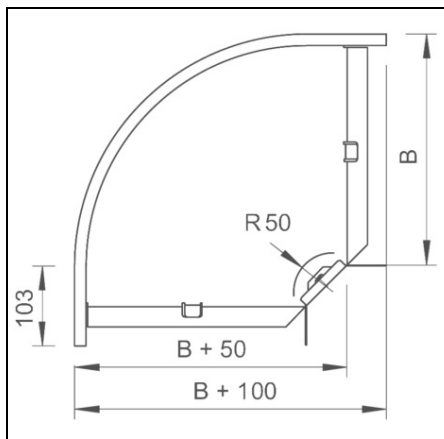

OBO BETERMANN 90° COT- MM FS | TYPE RB 90 620 FT

Pret: 6,92 lei (TVA inclus)

Detalii online: <https://www.materialelectrice.ro/900-cot-mm-fs-type-rb-90-620-ft-80002>