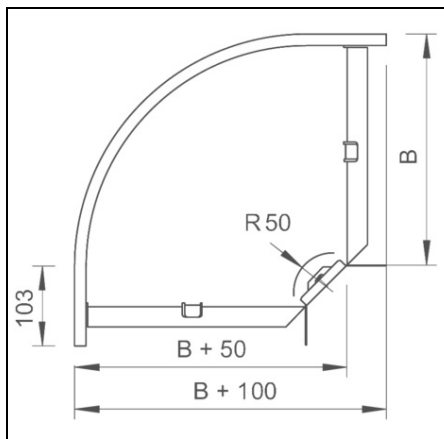

**OBO BETERMANN 90° COT- MM FS | TYPE RB 90 605 FT**

Pret: 11,04 lei (TVA inclus)

Detalii online: <https://www.materialelectrice.ro/900-cot-mm-fs-type-rb-90-605-ft-79999>