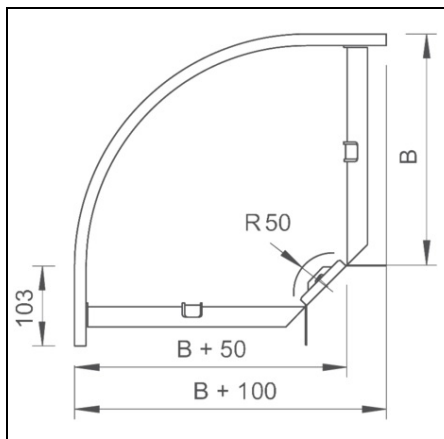

**OBO BETERMANN 90° COT- MM FS | TYPE RB 90 615 FS**

Pret: 125,60 lei (TVA inclus)

Detalii online: <https://www.materialelectrice.ro/900-cot-mm-fs-type-rb-90-615-fs-79996>