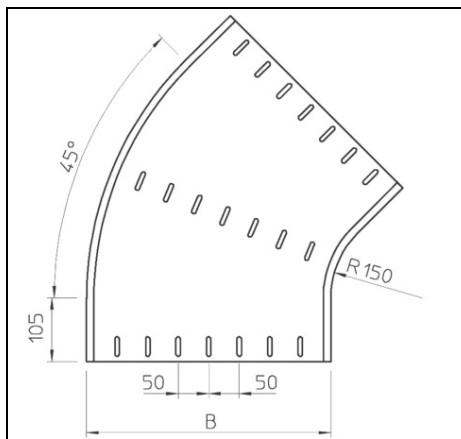

OBO BETERMANN 45° COT- FS | TYPE RB 45 660 FT

Pret: 0,00 lei (TVA inclus)

Detalii online: <https://www.materialelectrice.ro/450-cot-fs-type-rb-45-660-ft-79983>