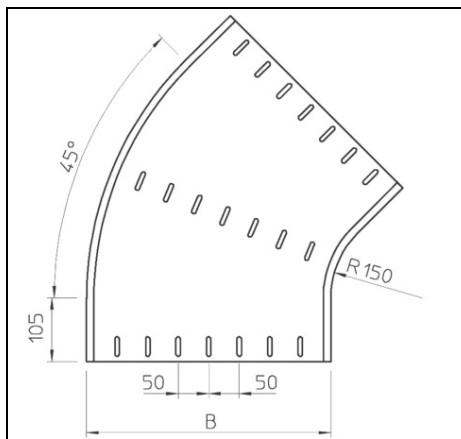

OBO BETERMANN 45° COT- FS | TYPE RB 45 650 FT

Pret: 0,00 lei (TVA inclus)

Detalii online: <https://www.materialelectrice.ro/450-cot-fs-type-rb-45-650-ft-79982>