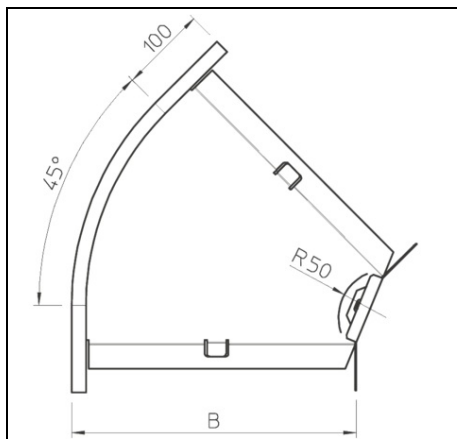

OBO BETERMANN 45° COT- FS | TYPE RB 45 630 A2

Pret: 0,00 lei (TVA inclus)

Detalii online: <https://www.materialelectrice.ro/450-cot-fs-type-rb-45-630-a2-79973>