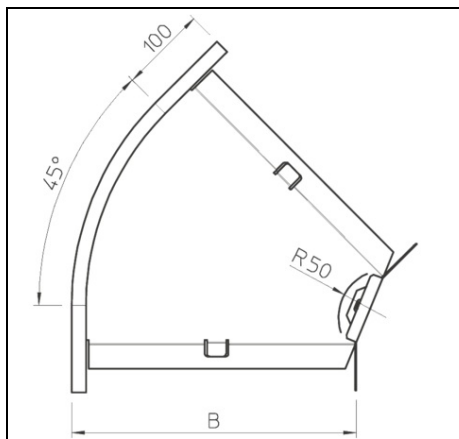

OBO BETERMANN 45° COT- FS | TYPE RB 45 620 A2

Pret: 0,00 lei (TVA inclus)

Detalii online: <https://www.materialelectrice.ro/450-cot-fs-type-rb-45-620-a2-79972>