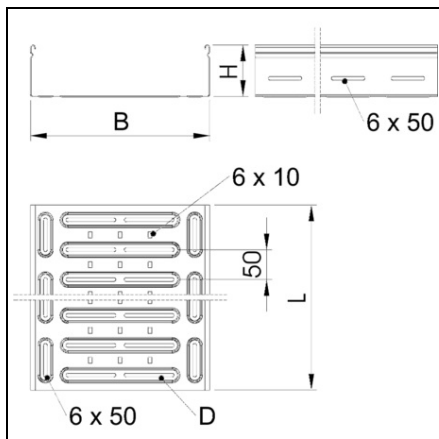

**OBO BETERMANN CANAL DE CABLU GKS GX 60 FS | TYPE GKS GX
640 FT**

Pret: 0,00 lei (TVA inclus)

Detalii online: <https://www.materialeelectrice.ro/canal-de-cablu-gks-gx-60-fs-type-gks-gx-640-ft-79886>