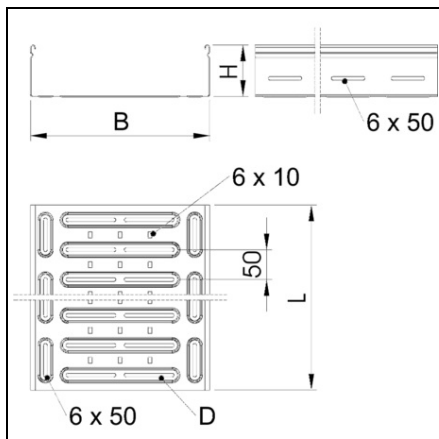

**OBO BETERMANN CANAL DE CABLU GKS GX 60 FS | TYPE GKS GX  
630 FT**

Pret: 0,00 lei (TVA inclus)

Detalii online: <https://www.materialeelectrice.ro/canal-de-cablu-gks-gx-60-fs-type-gks-gx-630-ft-79885>