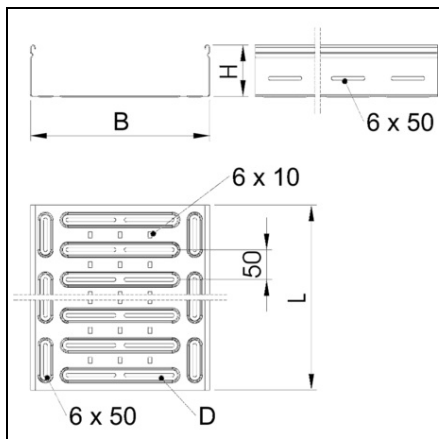

**OBO BETERMANN CANAL DE CABLU GKS GX 60 FS | TYPE GKS GX
610 FT**

Pret: 0,00 lei (TVA inclus)

Detalii online: <https://www.materialeelectrice.ro/canal-de-cablu-gks-gx-60-fs-type-gks-gx-610-ft-79882>