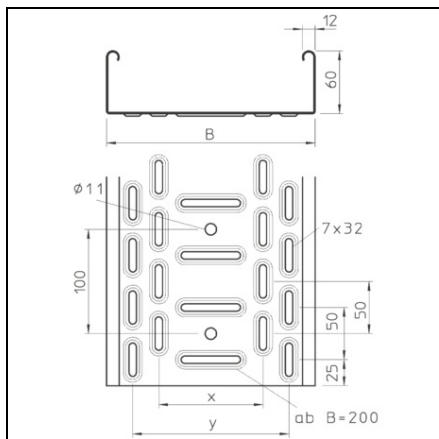

**OBO BETERMANN CANAL DE CABLU LKS 60 2 M FS | TYPE LKS 630
ES**

Pret: 0,00 lei (TVA inclus)

Detalii online: <https://www.materialeelectrice.ro/canal-de-cablu-lks-60-2-m-fs-type-lks-630-fs-79776>