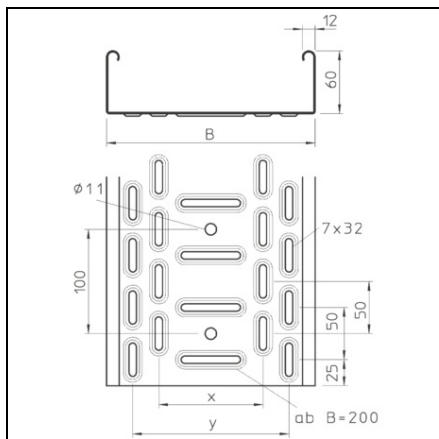

**OBO BETERMANN CANAL DE CABLU LKS 60 2 M FS | TYPE LKS 620  
ES**

Pret: 0,00 lei (TVA inclus)

Detalii online: <https://www.materialeelectrice.ro/canal-de-cablu-lks-60-2-m-fs-type-lks-620-fs-79775>