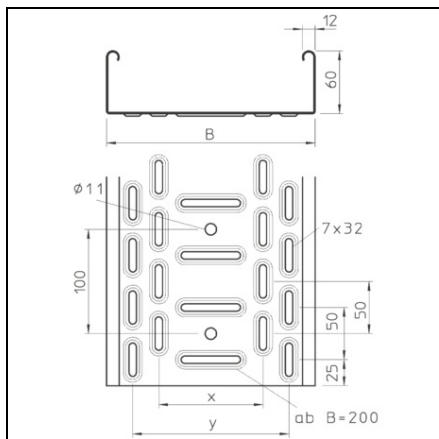

**OBO BETERMANN CANAL DE CABLU LKS 60 2 M FS | TYPE LKS 615
ES**

Pret: 0,00 lei (TVA inclus)

Detalii online: <https://www.materialeelectrice.ro/canal-de-cablu-lks-60-2-m-fs-type-lks-615-fs-79774>