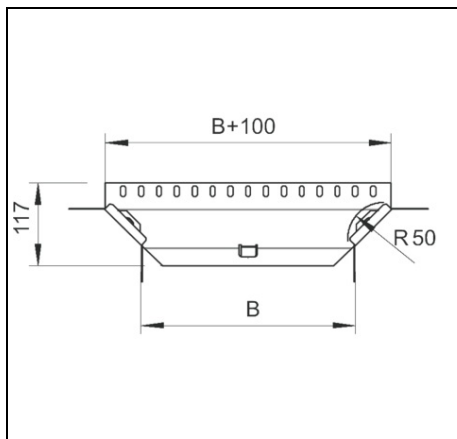

OBO BETERMANN ADD-ON TEE FS | TYPE RAA 330 FT

Pret: 11,80 lei (TVA inclus)

Detalii online: <https://www.materialelectrice.ro/add-on-tee-fs-type-raa-330-ft-79757>