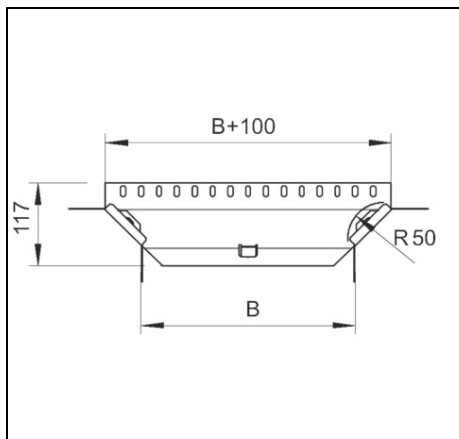

**OBO BETERMANN ADD-ON TEE FS | TYPE RAA 310 FT**

Pret: 11,52 lei (TVA inclus)

Detalii online: <https://www.materialeelectrice.ro/add-on-tee-fs-type-raa-310-ft-79754>