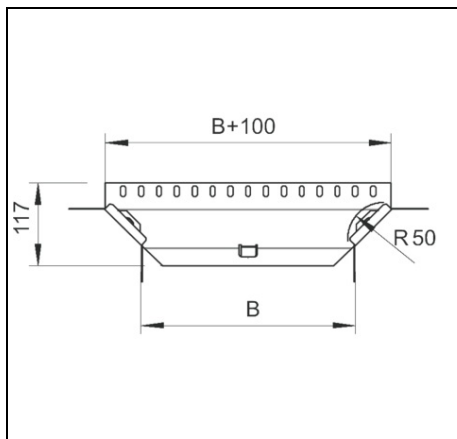

OBO BETERMANN ADD-ON TEE FS | TYPE RAA 320 FS

Pret: 6,02 lei (TVA inclus)

Detalii online: <https://www.materialelectrice.ro/add-on-tee-fs-type-raa-320-fs-79751>