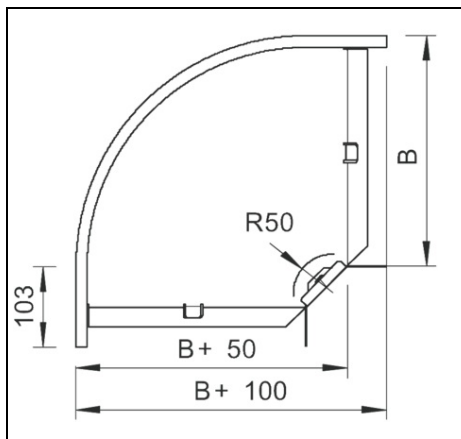

OBO BETERMANN 90° COT- FS | TYPE RB 90 330 FT

Pret: 8,78 lei (TVA inclus)

Detalii online: <https://www.materialelectrice.ro/900-cot-fs-type-rb-90-330-ft-79748>