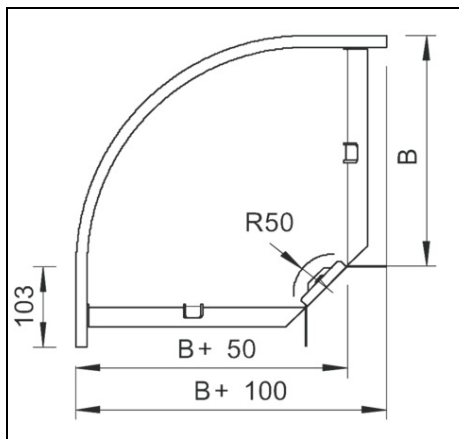

OBO BETERMANN 90° COT- FS | TYPE RB 90 320 FT

Pret: 5,54 lei (TVA inclus)

Detalii online: <https://www.materialelectrice.ro/900-cot-fs-type-rb-90-320-ft-79747>