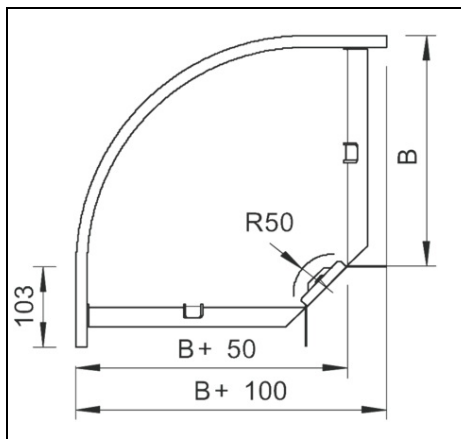

OBO BETERMANN 90° COT- FS | TYPE RB 90 315 FS

Pret: 11,88 lei (TVA inclus)

Detalii online: <https://www.materialelectrice.ro/900-cot-fs-type-rb-90-315-fs-79742>