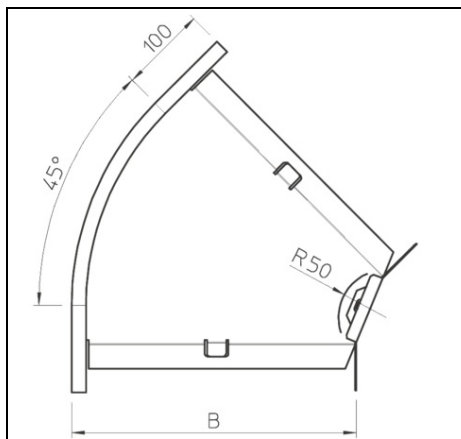

OBO BETERMANN 45° COT- FS | TYPE RB 45 315 FT

Pret: 0,00 lei (TVA inclus)

Detalii online: <https://www.materialelectrice.ro/450-cot-fs-type-rb-45-315-ft-79739>