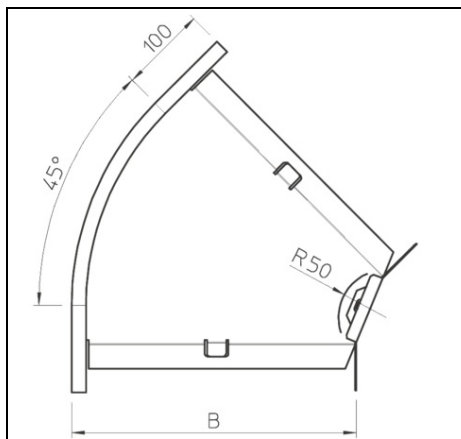

OBO BETERMANN 45° COT- FS | TYPE RB 45 310 FT

Pret: 0,00 lei (TVA inclus)

Detalii online: <https://www.materialelectrice.ro/450-cot-fs-type-rb-45-310-ft-79738>