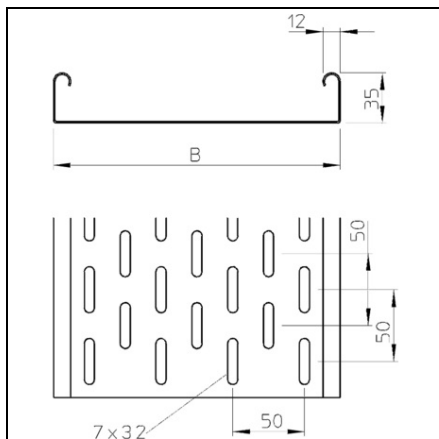

OBO BETERMANN CANAL DE CABLU MKS 35 FS | TYPE MKS 320 FT

Pret: 0,00 lei (TVA inclus)

Detalii online: <https://www.materialeelectrice.ro/canal-de-cablu-mks-35-fs-type-mks-320-ft-79724>