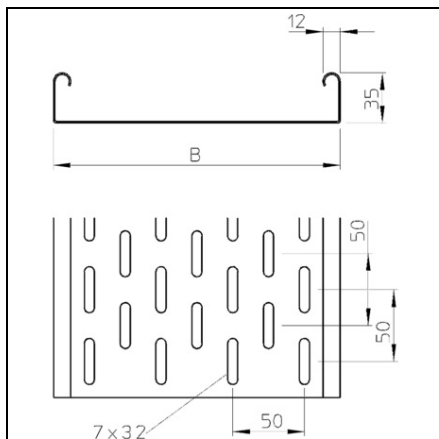

OBO BETERMANN CANAL DE CABLU MKS 35 FS | TYPE MKS 310 FT

Pret: 71,81 lei (TVA inclus)

Detalii online: <https://www.materialelectrice.ro/canal-de-cablu-mks-35-fs-type-mks-310-ft-79722>