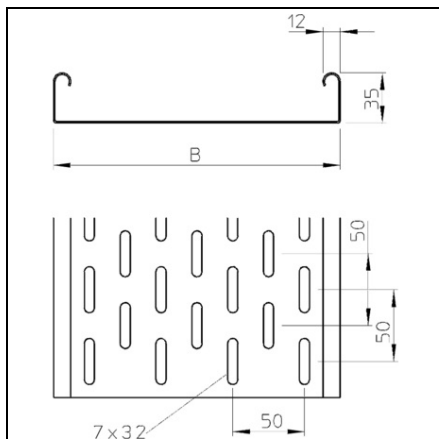

OBO BETERMANN CANAL DE CABLU MKS 35 FS | TYPE MKS 305 FT

Pret: 0,00 lei (TVA inclus)

Detalii online: <https://www.materialelectrice.ro/canal-de-cablu-mks-35-fs-type-mks-305-ft-79721>