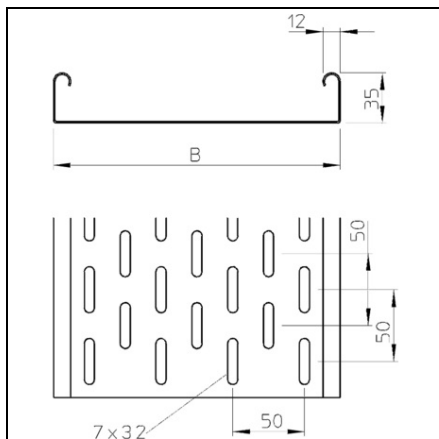

**OBO BETERMANN CANAL DE CABLU MKS 35 FS | TYPE MKS 320 FS**

Pret: 0,00 lei (TVA inclus)

Detalii online: <https://www.materialeelectrice.ro/canal-de-cablu-mks-35-fs-type-mks-320-fs-79719>