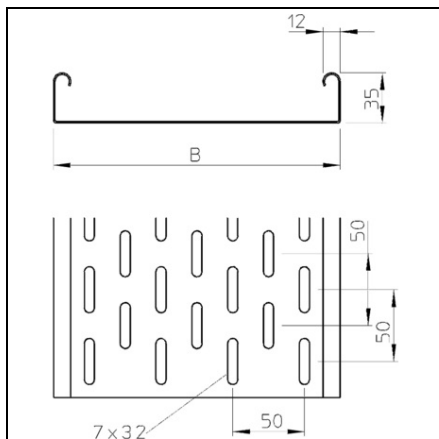

OBO BETERMANN CANAL DE CABLU MKS 35 FS | TYPE MKS 315 FS

Pret: 0,00 lei (TVA inclus)

Detalii online: <https://www.materialeelectrice.ro/canal-de-cablu-mks-35-fs-type-mks-315-fs-79718>