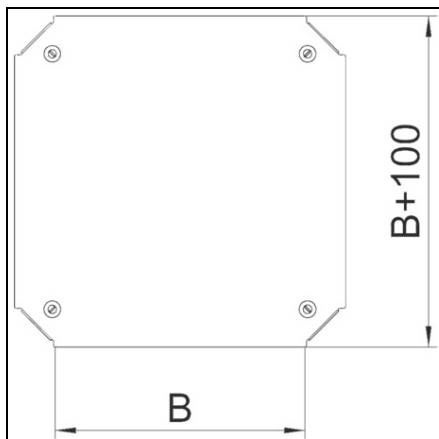

**OBO BETERMANN COVER FOR MAGIC CRUCE FS | TYPE DFKM 400
A4**

Pret: 0,00 lei (TVA inclus)

Detalii online: <https://www.materialeelectrice.ro/cover-for-magic-cruce-fs-type-dfkm-400-a4-79625>