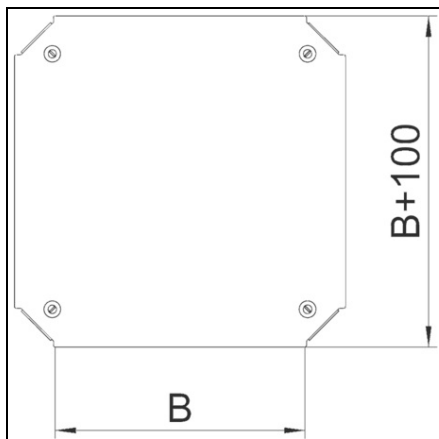

**OBO BETERMANN COVER FOR MAGIC CRUCE FS | TYPE DFKM 600  
DD**

Pret: 0,00 lei (TVA inclus)

Detalii online: <https://www.materialeelectrice.ro/cover-for-magic-cruce-fs-type-dfkm-600-dd-79613>