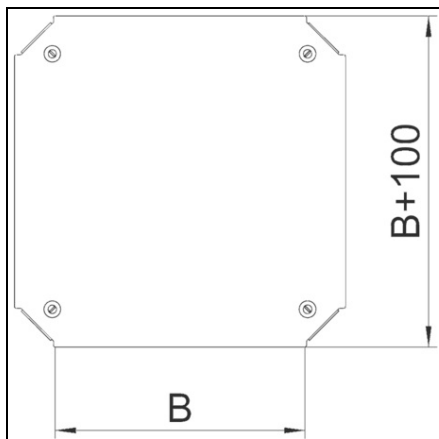

**OBO BETERMANN COVER FOR MAGIC CRUCE FS | TYPE DFKM 400
DD**

Pret: 0,00 lei (TVA inclus)

Detalii online: <https://www.materialeelectrice.ro/cover-for-magic-cruce-fs-type-dfkm-400-dd-79611>