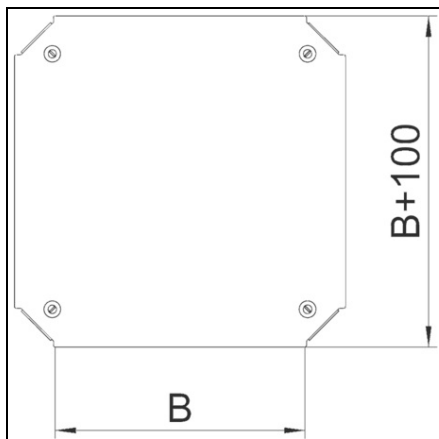

**OBO BETERMANN COVER FOR MAGIC CRUCE FS | TYPE DFKM 200
DD**

Pret: 0,00 lei (TVA inclus)

Detalii online: <https://www.materialeelectrice.ro/cover-for-magic-cruce-fs-type-dfkm-200-dd-79609>