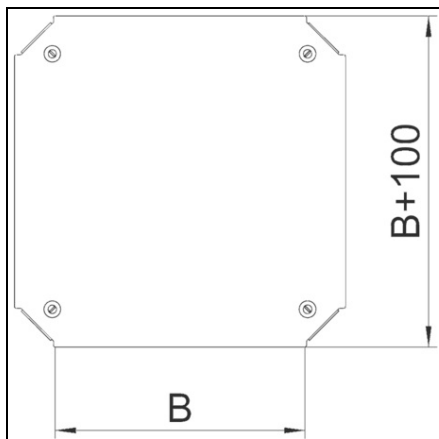

**OBO BETERMANN COVER FOR MAGIC CRUCE FS | TYPE DFKM 100
DD**

Pret: 0,00 lei (TVA inclus)

Detalii online: <https://www.materialeelectrice.ro/cover-for-magic-cruce-fs-type-dfkm-100-dd-79608>