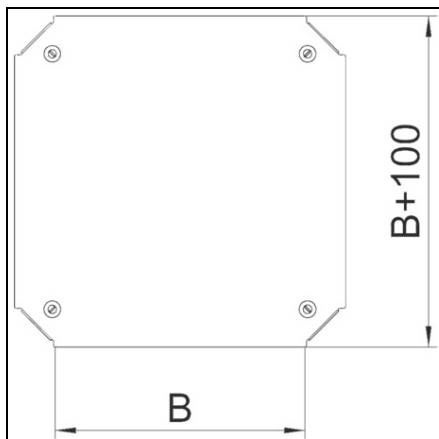

**OBO BETERMANN COVER FOR MAGIC CRUCE FS | TYPE DFKM 100
ES**

Pret: 0,00 lei (TVA inclus)

Detalii online: <https://www.materialeelectrice.ro/cover-for-magic-cruce-fs-type-dfkm-100-fs-79601>