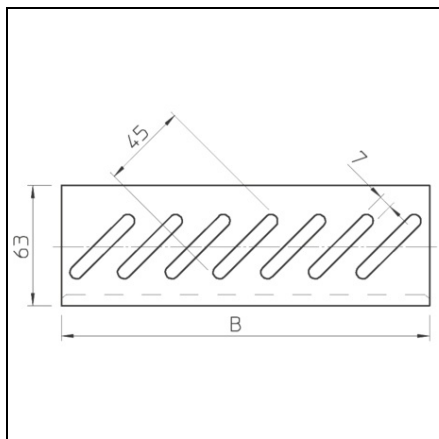

OBO BETERMANN BOTTOM END PLATE FS | TYPE BEB 500 DD

Pret: 0,00 lei (TVA inclus)

Detalii online: <https://www.materialeelectrice.ro/bottom-end-plate-fs-type-beb-500-dd-79386>