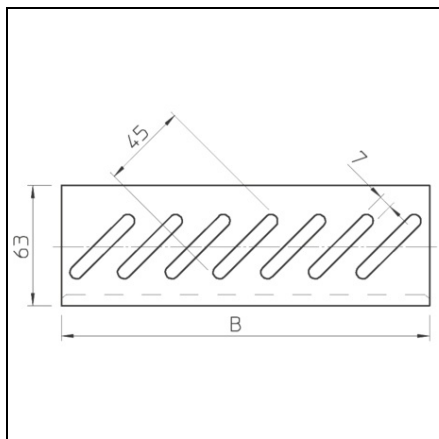

**OBO BETERMANN BOTTOM END PLATE FS | TYPE BEB 150 DD**

Pret: 0,00 lei (TVA inclus)

Detalii online: <https://www.materialeelectrice.ro/bottom-end-plate-fs-type-beb-150-dd-79385>