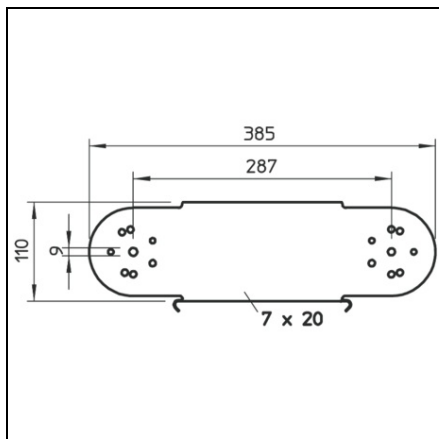

**OBO BETERMANN ADJUSTABLE VERTICAL COT- ELEMENT FS | TYPE
RGBEV 150 FT**

Pret: 0,00 lei (TVA inclus)

Detalii online: <https://www.materialeelectrice.ro/adjustable-vertical-cot-element-fs-type-rgbbev-150-ft-79358>