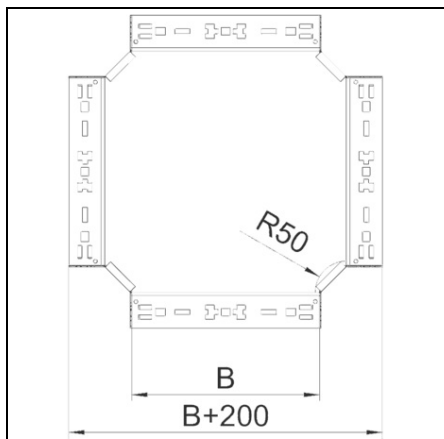

OBO BETERMANN MAGIC CRUCE FS | TYPE RKM 110 A2

Pret: 0,00 lei (TVA inclus)

Detalii online: <https://www.materialelectrice.ro/magic-cruce-fs-type-rkm-110-a2-79299>