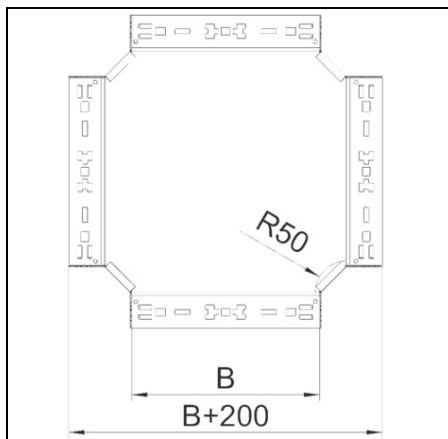

OBO BETERMANN MAGIC CRUCE FS | TYPE RKM 160 FT

Pret: 0,00 lei (TVA inclus)

Detalii online: <https://www.materialeelectrice.ro/magic-cruce-fs-type-rkm-160-ft-79298>