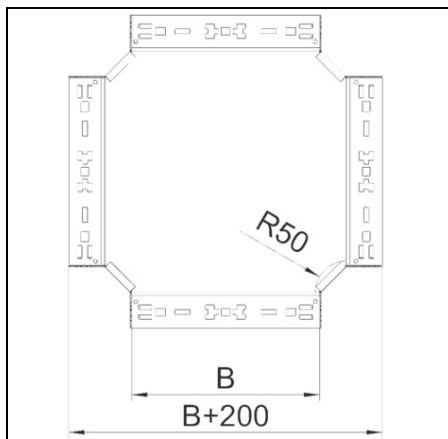

OBO BETERMANN MAGIC CRUCE FS | TYPE RKM 150 FT

Pret: 0,00 lei (TVA inclus)

Detalii online: <https://www.materialeelectrice.ro/magic-cruce-fs-type-rkm-150-ft-79297>