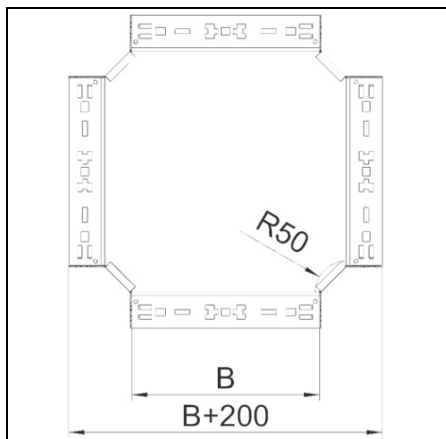

OBO BETERMANN MAGIC CRUCE FS | TYPE RKM 150 FS

Pret: 0,00 lei (TVA inclus)

Detalii online: <https://www.materialeelectrice.ro/magic-cruce-fs-type-rkm-150-fs-79290>