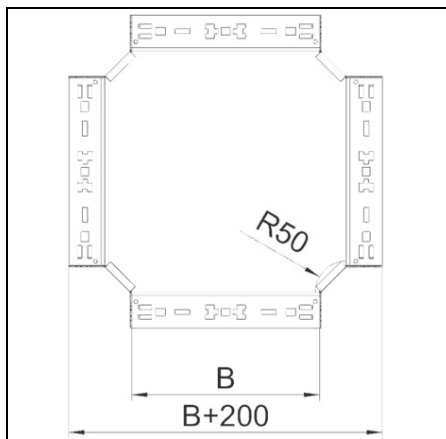

OBO BETERMANN MAGIC CRUCE FS | TYPE RKM 110 FS

Pret: 0,00 lei (TVA inclus)

Detalii online: <https://www.materialeelectrice.ro/magic-cruce-fs-type-rkm-110-fs-79285>